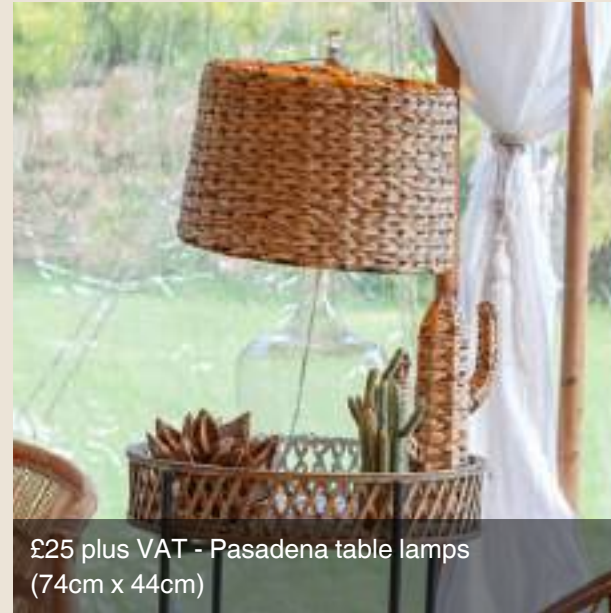

£25 plus VAT - Foliage Table lamp (Silver table lamp body 17cm x 17 cm x 40cm)

£25 plus VAT - Camel skin table lamp (30cm x 30cm x 40cm)

£25 plus VAT - Pasadena table lamps (74cm x 44cm)

£25 plus VAT - Indian table lamp (30cm x 30cm x 40cm)