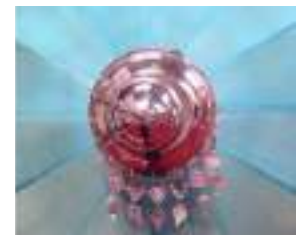

## Parasols

£45 plus VAT - Indian parasols with black baseplate (Height - 215cm / Base - 42 x 42 x 8cm)

£75 plus VAT - Cocktail table with Indian parasol (86cm x 86cm x 250cm)

£60 plus VAT - White Bali parasols (100cm x 100cm x 108cm)